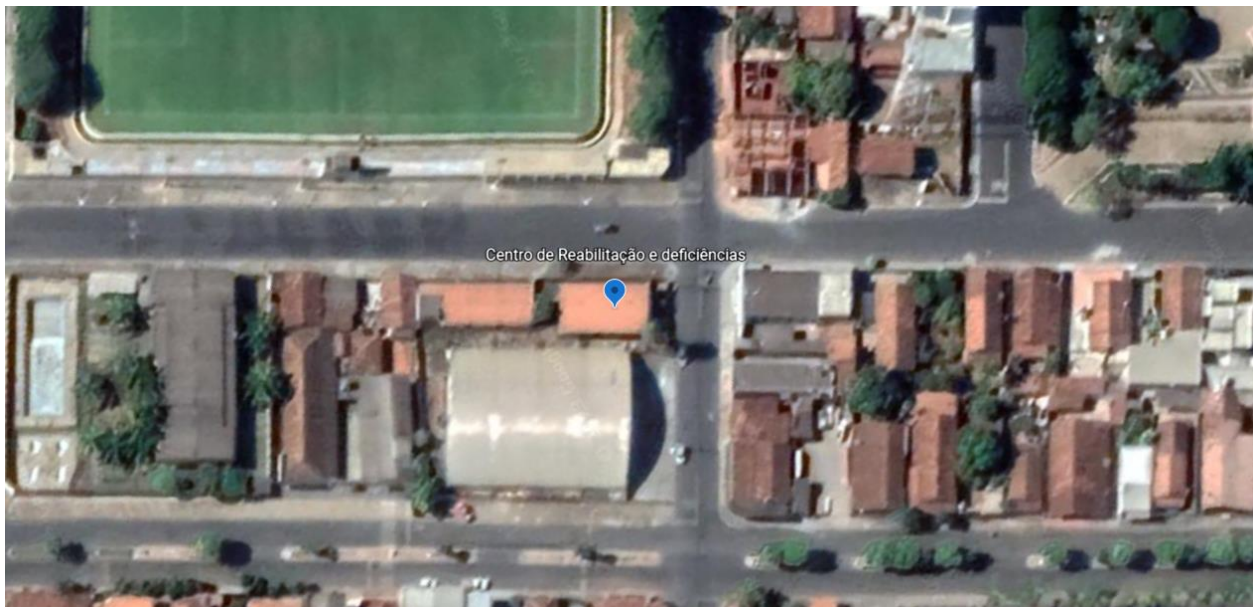

LOCALIZAÇÃO

O local destinado para a Reforma e Readequação para futuras instalações do Centro de Reabilitação e Deficiências, na Rua Dona Germana, esquina com Joaquim da Silva Ribeiro, N°42, Centro, no município de Ouvidor – Goiás., está localizado na seguinte coordenada geográfica: Latitude - 18.231675; Longitude -47.835539.

Ouvidor – Goiás, 11 de Janeiro de 2023.

OMAR CARDOSO ROSA FILHO
ENGENHEIRO CIVIL – CREA 14.476/D-DF
PREFEITURA MUNICIPAL DE OUVIDOR
DEPARTAMENTO DE ENGENHARIA