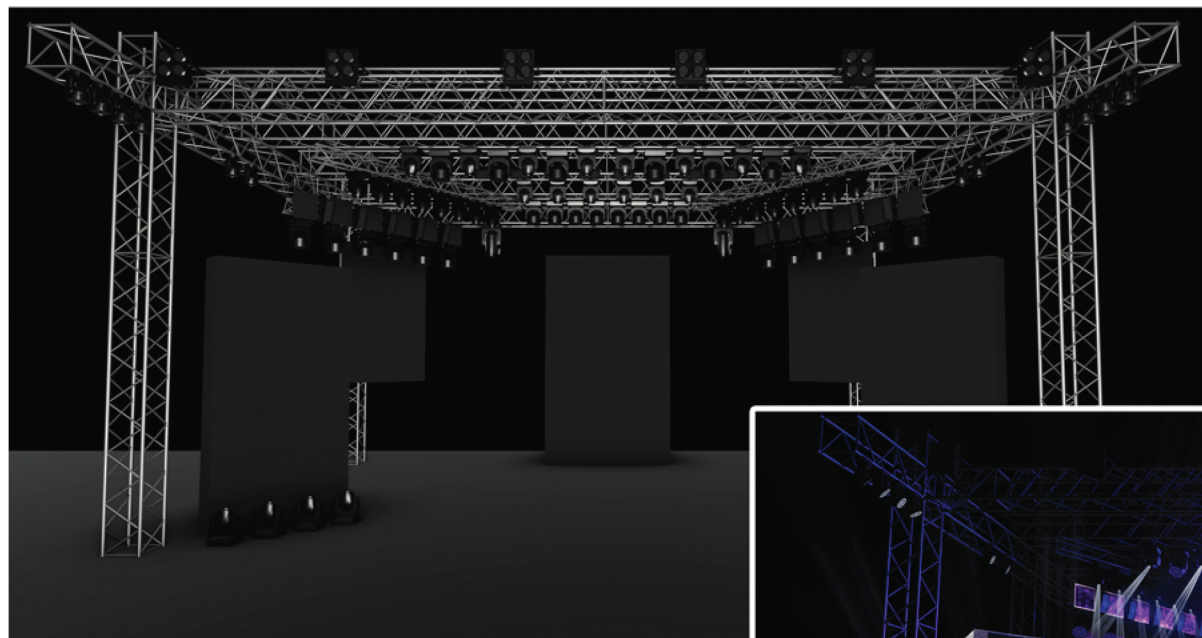

GH&R

GEORGE HENRIQUE E RODRIGO

MAPA DE MONTAGEM ESTRUTURAL

VISTA AÉREA 2D

GH&R
GEORGE HENRIQUE E RODRIGO

GH&R

GEORGE HENRIQUE E RODRIGO

MAPA DE LUZ LOCADORA

VISTA AÉREA 2D

GH&R
GEORGE HENRIQUE E RODRIGO

GH&R

GEORGE HENRIQUE E RODRIGO

GH&R

GEORGE HENRIQUE E RODRIGO

ATENÇÃO CONTRATANTES E LOCADORAS:

Este rider técnico exige o mínimo para boa realização do show, e deve ser seguido sem nenhuma alteração sem aprovação da produção do artista.