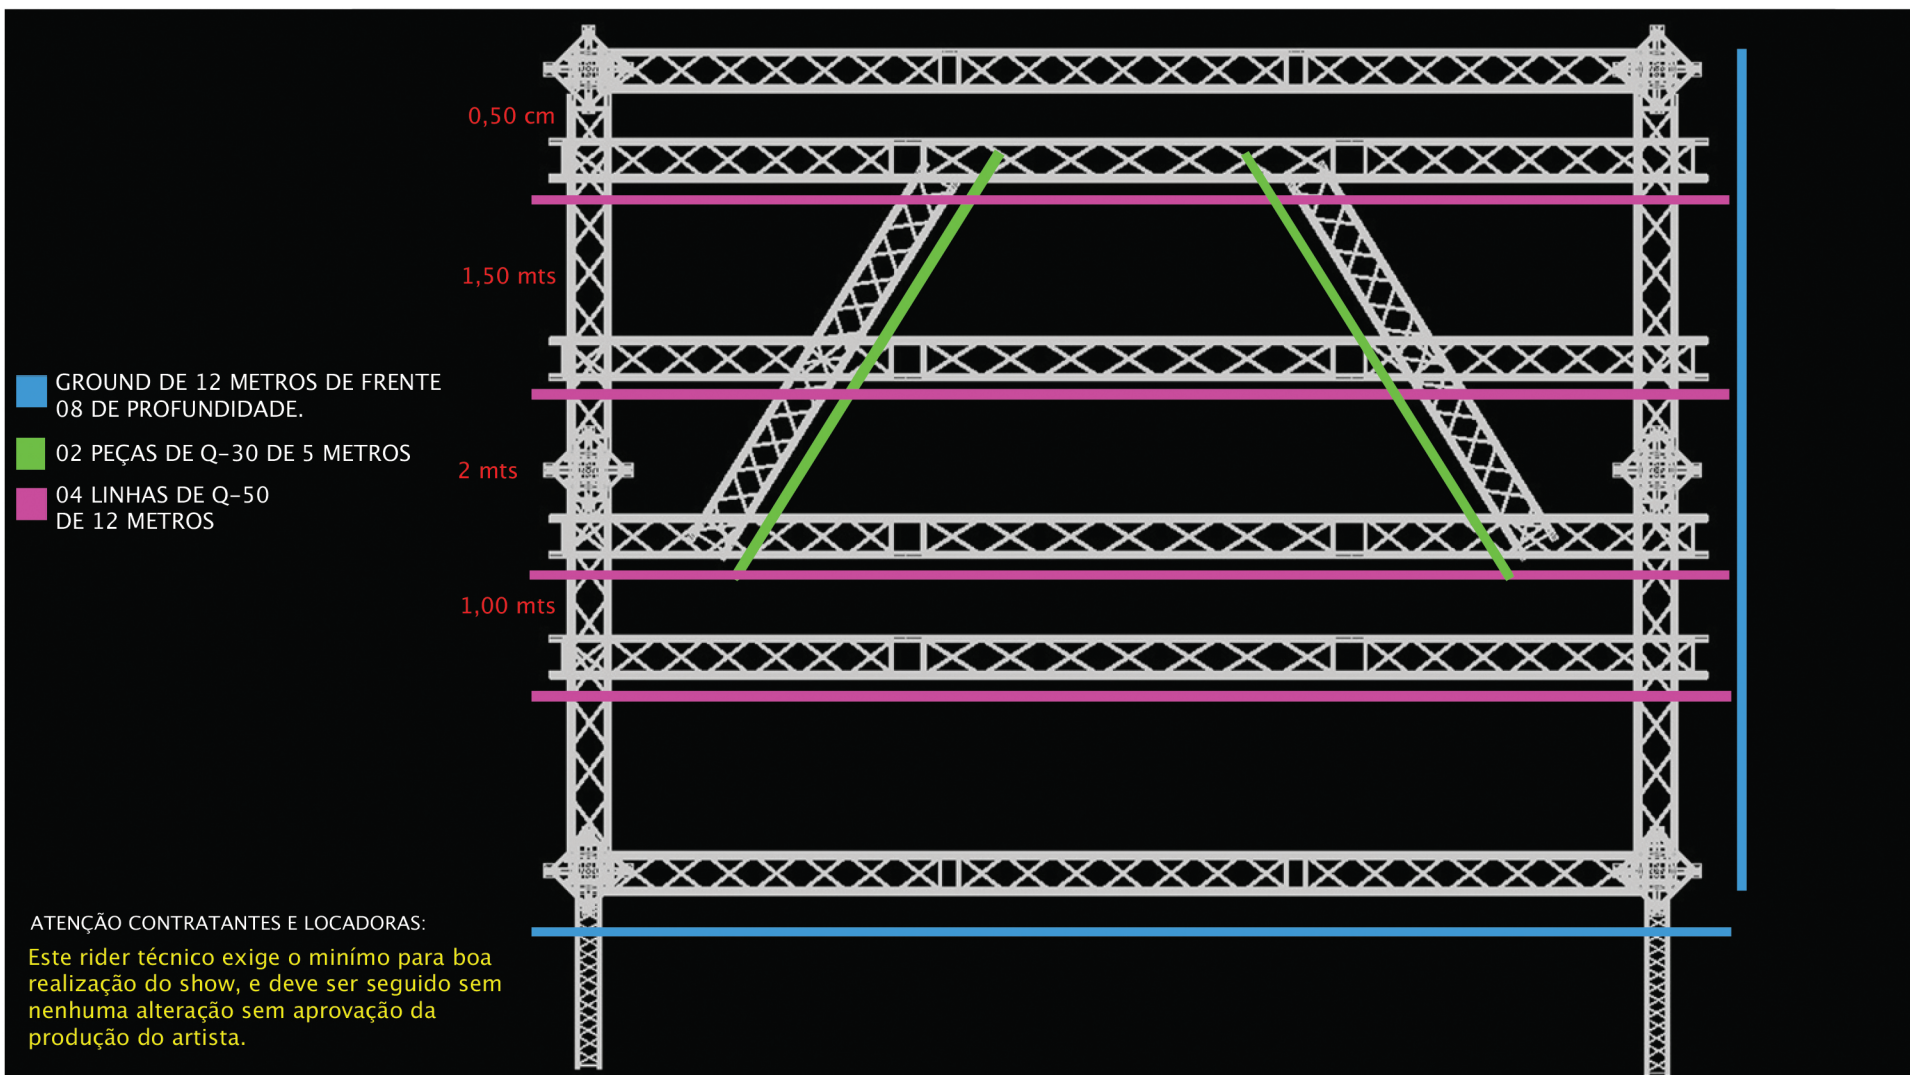

CONCEITO

VISTA FRONTAL 3D

GH&R
GEORGE HENRIQUE E RODRIGO

GH&R

GEORGE HENRIQUE E RODRIGO

CONCEITO

VISTA FRONTAL 3D

GH&R
GEORGE HENRIQUE E RODRIGO

GH&R

GEORGE HENRIQUE E RODRIGO

MAPA DE MONTAGEM ESTRUTURAL

VISTA AÉREA 2D

GH&R
GEORGE HENRIQUE E RODRIGO

GH&R

GEORGE HENRIQUE E RODRIGO

MAPA DE LUZ LOCADORA

VISTA AÉREA 2D

GH&R
GEORGE HENRIQUE E RODRIGO

GH&R

GEORGE HENRIQUE E RODRIGO

GH&R

GEORGE HENRIQUE E RODRIGO

ATENÇÃO CONTRATANTES E LOCADORAS:

Este rider técnico exige o mínimo para boa realização do show, e deve ser seguido sem nenhuma alteração sem aprovação da produção do artista.