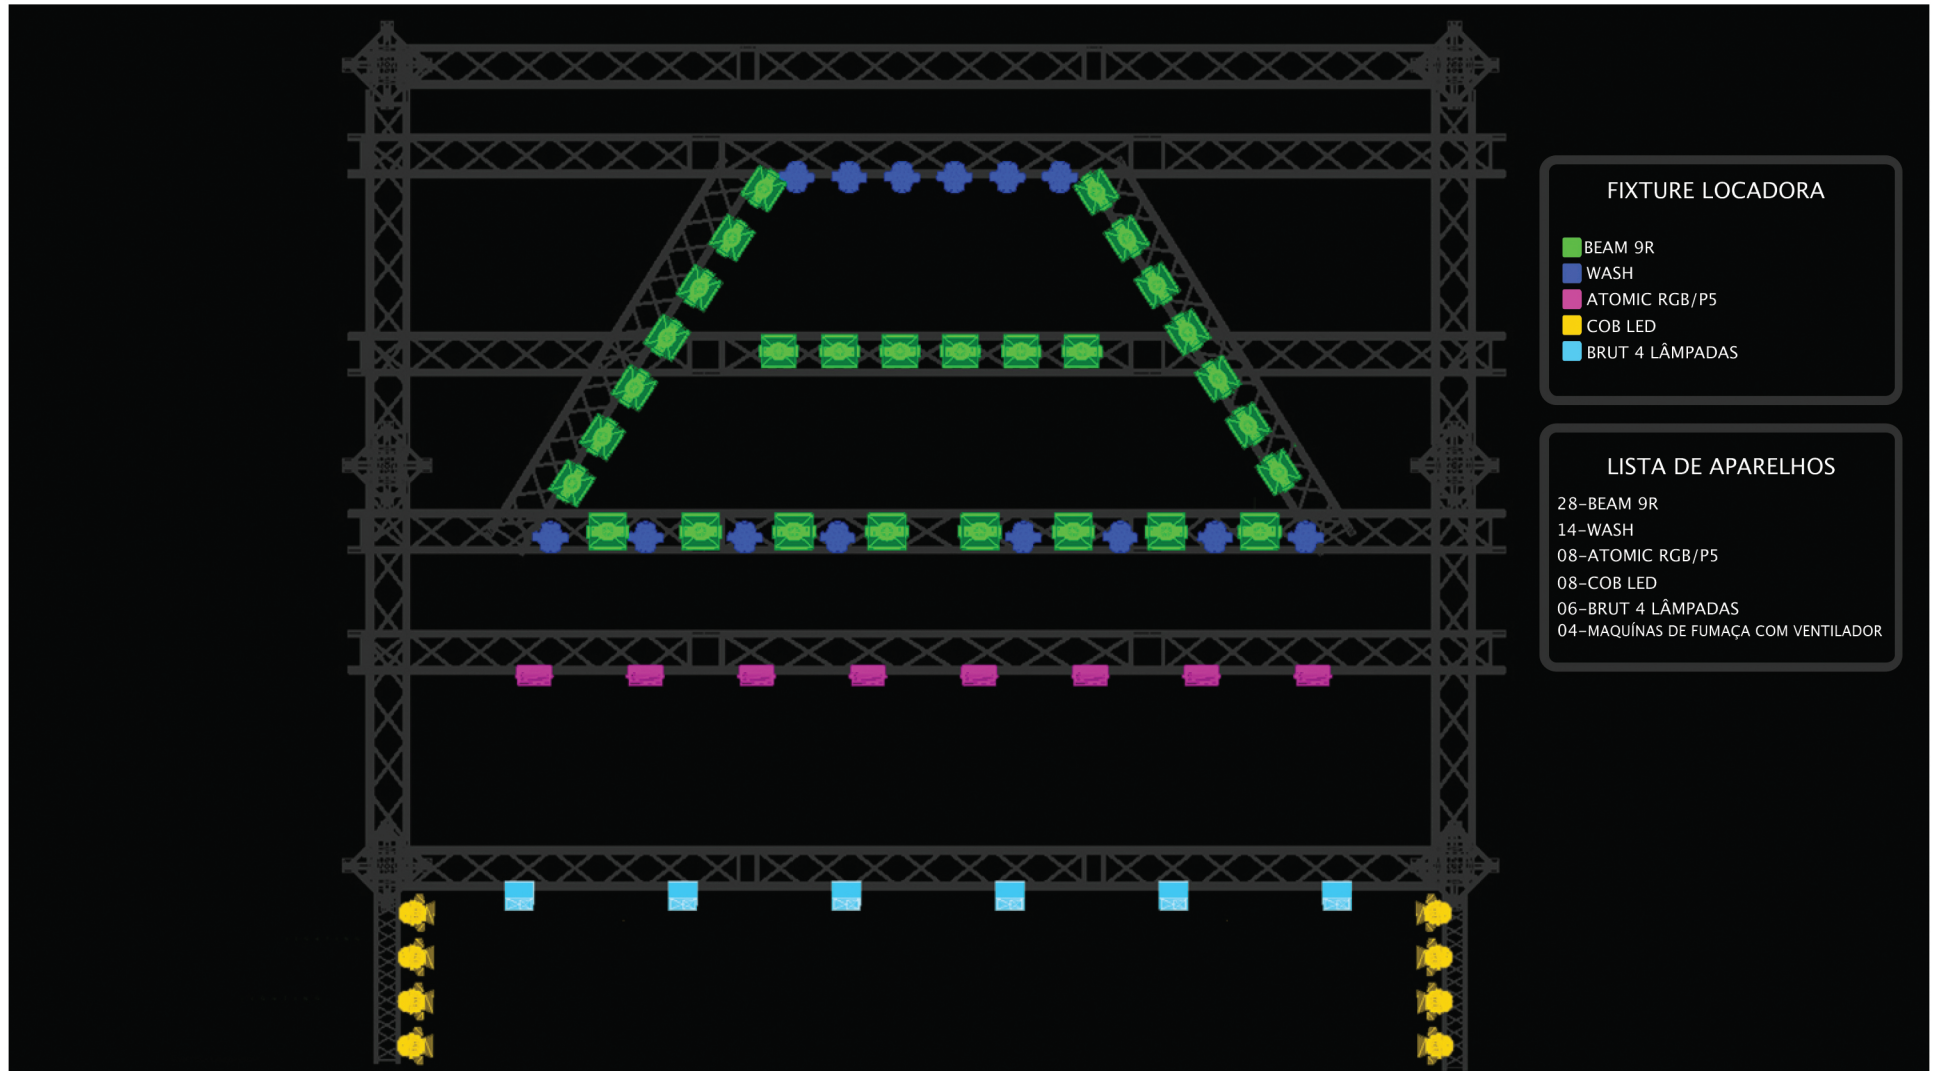

GH&R

GEORGE HENRIQUE E RODRIGO

MAPA DE MONTAGEM ESTRUTURAL

VISTA AÉREA 2D

GH&R
GEORGE HENRIQUE E RODRIGO

GH&R

GEORGE HENRIQUE E RODRIGO

MAPA DE LUZ LOCADORA

VISTA AÉREA 2D

GH&R
GEORGE HENRIQUE E RODRIGO

GH&R

GEORGE HENRIQUE E RODRIGO

GH&R

GEORGE HENRIQUE E RODRIGO

ATENÇÃO CONTRATANTES E LOCADORAS:

Este rider técnico exige o mínimo para boa realização do show, e deve ser seguido sem nenhuma alteração sem aprovação da produção do artista.