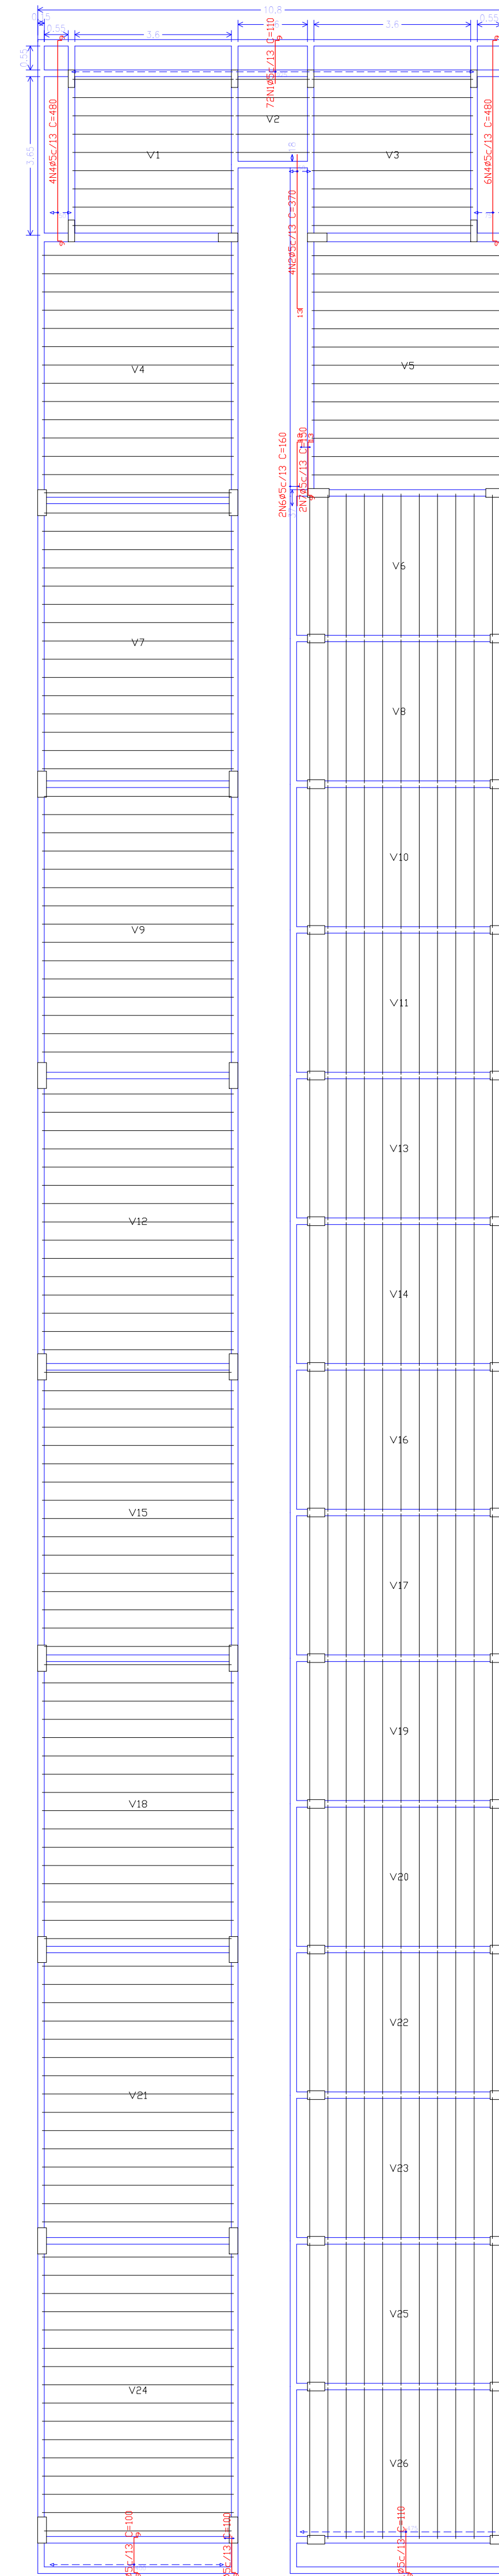

Elemento	Pos	Diam	Q	Dob	Ret	Dob	Comp	Total	CA-50	CA-60	
				(cm)	(cm)	(cm)	(cm)	(cm)	(kg)	(kg)	
Armadura longitudinal inferior	1	Ø5	43	10	50	60	2588	4.1			
	2	Ø5	36	9	82	9	100	5800	9.1		
	3	Ø5	113	10	51	9	70	840	1.3		
	4	Ø6.3	4	9	456	9	474	1896	4.6		
	5	Ø6.3	4	9	496	9	514	2056	5.0		
	6	Ø6.3	4	9	451	9	460	1840	4.5		
	7	Ø5	170	170	170	170	486			1.1	
	8	Ø6.3	9	461	470	1880	4.6			0.2	
	9	Ø5	10	60	70	140					
Total+10%									20.6	17.4	
									Ø5	0.0	17.4
									Ø6.3	20.6	0.0
Total									20.6	17.4	

Elemento	Pos	Diam	Q	Dob	Ret	Dob	Comp	Total	CA-50	CA-60	
				(cm)	(cm)	(cm)	(cm)	(cm)	(kg)	(kg)	
Armadura transversal inferior	1	Ø5	103	9	82	9	100	10300	16.3		
	2	Ø5	37	9	VAR	9	VAR	3774	5.9		
	3	Ø5	6	9	462	9	480	2688	4.5		
	4	Ø5	9	461	470	1880			3.0		
	5	Ø5	9	91	100	200			0.3		
	6	Ø6.3	4	9	771	780			7.6		
Total+10%									6.4	32.9	
									Ø5	0.0	32.9
									Ø6.3	6.4	0.0
Total									6.4	32.9	

Elemento	Pos	Diam	Q	Dob	Ret	Dob	Comp	Total	CA-50	CA-60	
				(cm)	(cm)	(cm)	(cm)	(cm)	(kg)	(kg)	
Armadura longitudinal superior	1	Ø5	41	13	58	9	80	3440	5.4		
	2	Ø5	14	13	77	9	90	1350	2.0		
	3	Ø5	58	9	101	110	6380	10.0			
	4	Ø5	4	168	13	190	760	1.2			
	5	Ø5	4	13	178	9	200	800	1.3		
	6	Ø5	9	278	10	300	1200	1.9			
	7	Ø6.3	13	157	10	180	540	1.3			
	8	Ø5	4	9	248	13	270	1080	1.7		
	9	Ø5	4	13	484	13	510	2040	3.2		
	10	Ø5	4	13	248	9	270	1080	1.7		
Total+10%									1.4	31.2	
									Ø5	0.0	31.2
									Ø6.3	1.4	0.0
Total									1.4	31.2	

Elemento	Pos	Diam	Q	Dob	Ret	Dob	Comp	Total	CA-50	CA-60	
				(cm)	(cm)	(cm)	(cm)	(cm)	(kg)	(kg)	
Armadura transversal superior	1	Ø5	109	9	101	110	11990	18.8			
	2	Ø5	4	13	257	370	1480	2.3			
	3	Ø5	31	9	82	9	100	3100	4.9		
	4	Ø5	10	9	462	9	480	4800	7.5		
	5	Ø5	9	91	100	200			0.3		
	6	Ø5	13	147	160	320			0.5		
	7	Ø5	9	128	13	150	300		0.2		
Total+10%									38.3		
									Ø5	0.0	38.3
									Ø6.3	0.0	0.0
Total									38.3