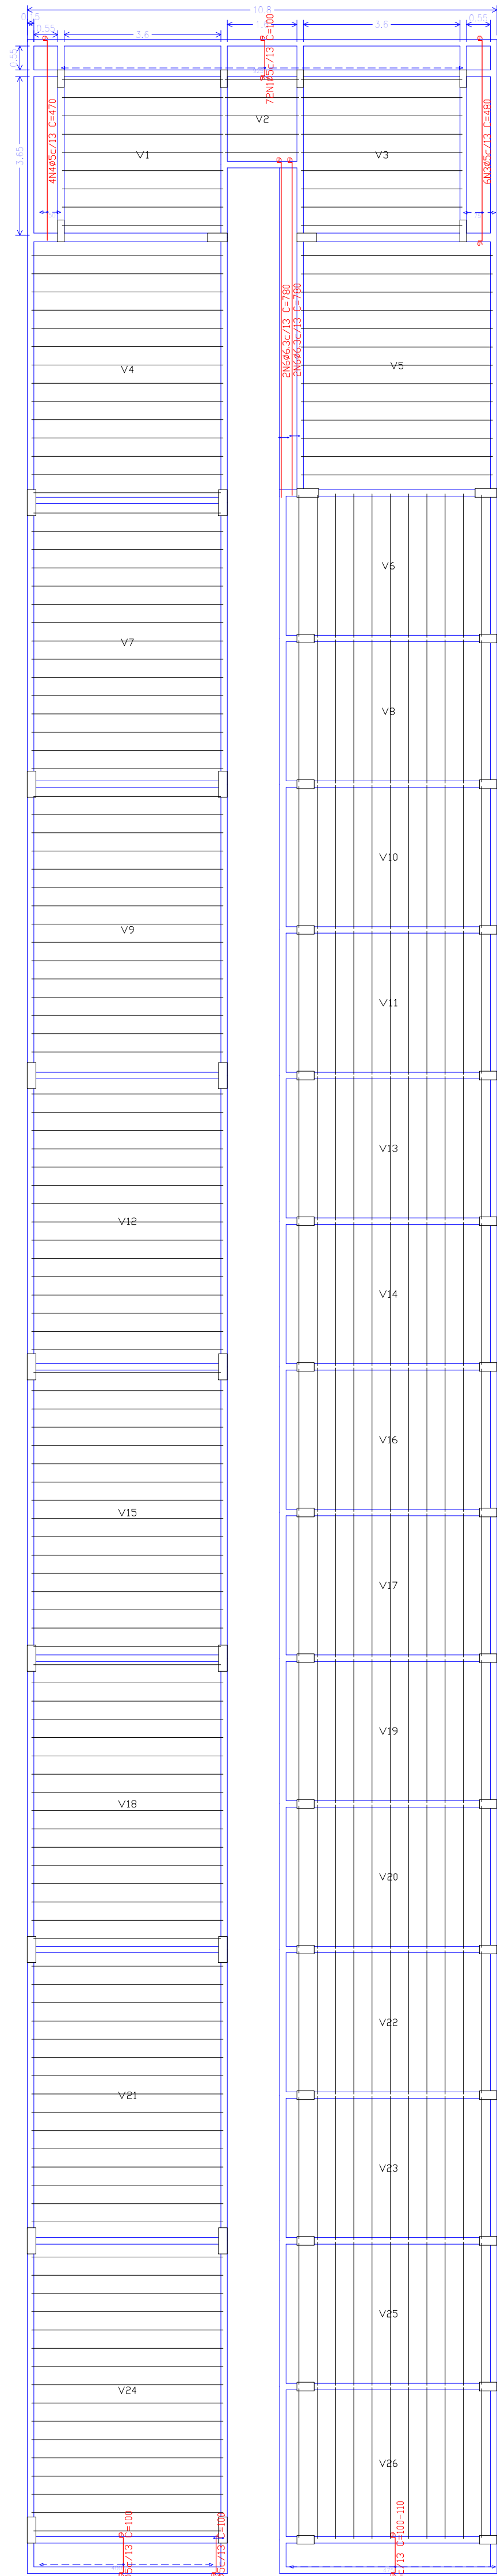

Elemento	Pos	Diam	Q	Dob	Ret	Dob	Comp	Total	CA-50	CA-60	
				(cm)	(cm)	(cm)	(cm)	(cm)	(kg)	(kg)	
Armadura longitudinal inferior	1	Ø5	43	10	50	60	2588	4.1			
	2	Ø5	36	9	82	9	100	5800	9.1		
	3	Ø5	113	10	51	9	70	840	1.3		
	4	Ø6.3	4	9	456	9	474	1896	4.6		
	5	Ø6.3	4	9	496	9	514	2056	5.0		
	6	Ø6.3	4	9	451	9	460	1840	4.5		
	7	Ø5	170	170	170	170	486			1.1	
	8	Ø6.3	9	461	470	1880	4.6			0.2	
	9	Ø5	10	60	70	140					
Total+10%									20.6	17.4	
									Ø5	0.0	17.4
									Ø6.3	20.6	0.0
Total									20.6	17.4	

Elemento	Pos	Diam	Q	Dob	Ret	Dob	Comp	Total	CA-50	CA-60	
				(cm)	(cm)	(cm)	(cm)	(cm)	(kg)	(kg)	
Armadura transversal inferior	1	Ø5	103	9	82	9	100	10300	16.3		
	2	Ø5	37	9	VAR	9	VAR	3774	5.9		
	3	Ø5	6	9	462	9	480	2688	4.5		
	4	Ø5	9	461	470	1880			3.0		
	5	Ø5	9	91	100	200			0.3		
	6	Ø6.3	4	9	771	780			7.6		
Total+10%									6.4	32.9	
									Ø5	0.0	32.9
									Ø6.3	6.4	0.0
Total									6.4	32.9	

Elemento	Pos	Diam	Q	Dob	Ret	Dob	Comp	Total	CA-50	CA-60	
				(cm)	(cm)	(cm)	(cm)	(cm)	(kg)	(kg)	
Armadura longitudinal superior	1	Ø5	41	13	58	9	80	3440	5.4		
	2	Ø5	14	13	77	9	90	1350	2.0		
	3	Ø5	58	9	101	110	6380	10.0			
	4	Ø5	4	168	13	190	760	1.2			
	5	Ø5	4	13	178	9	200	800	1.3		
	6	Ø5	9	278	10	300	1200	1.9			
	7	Ø6.3	13	157	10	180	540	1.3			
	8	Ø5	4	9	248	13	270	1080	1.7		
	9	Ø5	4	13	484	13	510	2040	3.2		
	10	Ø5	4	13	248	9	270	1080	1.7		
Total+10%									1.4	31.2	
									Ø5	0.0	31.2
									Ø6.3	1.4	0.0
Total									1.4	31.2	

Elemento	Pos	Diam	Q	Dob	Ret	Dob	Comp	Total	CA-50	CA-60	
				(cm)	(cm)	(cm)	(cm)	(cm)	(kg)	(kg)	
Armadura transversal superior	1	Ø5	109	9	101	110	11990	18.8			
	2	Ø5	4	13	257	370	1480	2.3			
	3	Ø5	31	9	82	9	100	3100	4.9		
	4	Ø5	10	9	462	9	480	4800	7.5		
	5	Ø5	9	91	100	200			0.3		
	6	Ø5	13	147	160	320			0.5		
	7	Ø5	9	128	13	150	300		0.2		
Total+10%									38.3		
									Ø5	0.0	38.3
									Ø6.3	0.0	0.0
Total									38.3