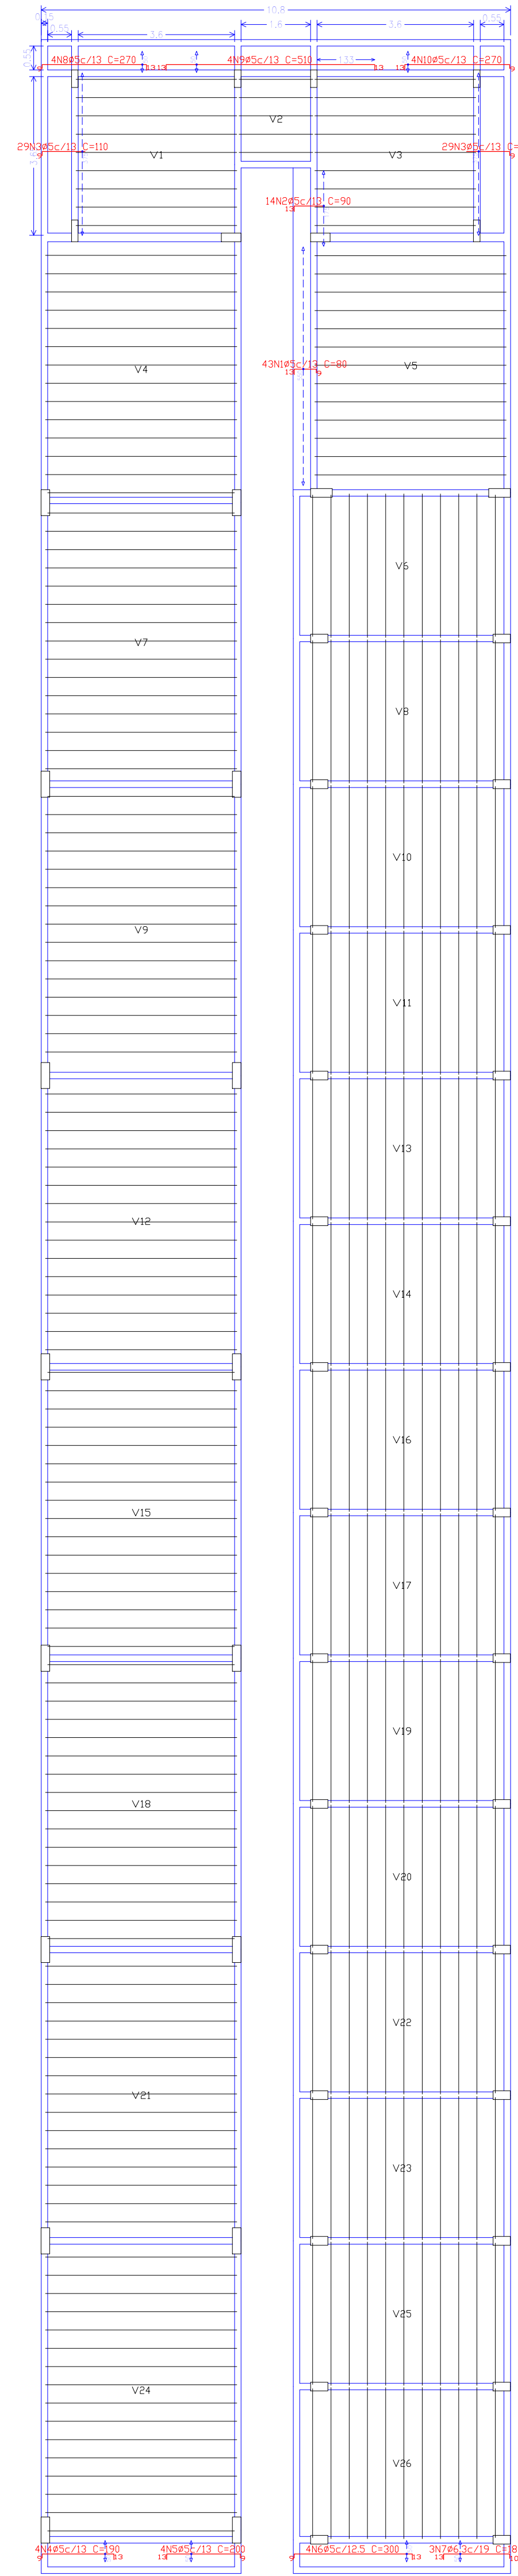

Elemento	Pos	Diam	Q	Dob	Ret	Dob	Comp	Total	CA-50	CA-60	
				(cm)	(cm)	(cm)	(cm)	(cm)	(kg)	(kg)	
Armadura longitudinal inferior	1	Ø5	43	10	50	60	2588	4.1			
	2	Ø5	36	9	82	9	100	5800	9.1		
	3	Ø5	113	10	51	9	70	840	1.3		
	4	Ø6.3	4	9	456	9	474	1896	4.6		
	5	Ø6.3	4	9	496	9	514	2056	5.0		
	6	Ø6.3	4	9	451	9	460	1840	4.5		
	7	Ø5	170	170	170	170	486			1.1	
	8	Ø6.3	9	461	470	1880	4.6			0.2	
	9	Ø5	10	60	70	140					
Total+10%									20.6	17.4	
									Ø5	0.0	17.4
									Ø6.3	20.6	0.0
Total									20.6	17.4	

Elemento	Pos	Diam	Q	Dob	Ret	Dob	Comp	Total	CA-50	CA-60	
				(cm)	(cm)	(cm)	(cm)	(cm)	(kg)	(kg)	
Armadura transversal inferior	1	Ø5	103	9	82	9	100	10300	16.3		
	2	Ø5	37	9	VAR	9	VAR	3774	5.9		
	3	Ø5	6	9	462	9	480	2688	4.5		
	4	Ø5	9	461	470	1880			3.0		
	5	Ø5	9	91	100	200			0.3		
	6	Ø6.3	4	9	771	780			7.6		
Total+10%									6.4	32.9	
									Ø5	0.0	32.9
									Ø6.3	6.4	0.0
Total									6.4	32.9	

Elemento	Pos	Diam	Q	Dob	Ret	Dob	Comp	Total	CA-50	CA-60	
				(cm)	(cm)	(cm)	(cm)	(cm)	(kg)	(kg)	
Armadura longitudinal superior	1	Ø5	41	13	58	9	80	3440	5.4		
	2	Ø5	14	13	77	9	90	1350	2.0		
	3	Ø5	58	9	101	110	6380	10.0			
	4	Ø5	4	168	13	190	760	1.2			
	5	Ø5	4	13	178	9	200	800	1.3		
	6	Ø5	9	278	10	300	1200	1.9			
	7	Ø6.3	13	157	10	180	540	1.3			
	8	Ø5	4	9	248	13	270	1080	1.7		
	9	Ø5	4	13	484	13	510	2040	3.2		
	10	Ø5	4	13	248	9	270	1080	1.7		
Total+10%									1.4	31.2	
									Ø5	0.0	31.2
									Ø6.3	1.4	0.0
Total									1.4	31.2	

Elemento	Pos	Diam	Q	Dob	Ret	Dob	Comp	Total	CA-50	CA-60	
				(cm)	(cm)	(cm)	(cm)	(cm)	(kg)	(kg)	
Armadura transversal superior	1	Ø5	109	9	101	110	11990	18.8			
	2	Ø5	4	13	257	370	1480	2.3			
	3	Ø5	31	9	82	9	100	3100	4.9		
	4	Ø5	10	9	462	9	480	4800	7.5		
	5	Ø5	9	91	100	200			0.3		
	6	Ø5	13	147	160	320			0.5		
	7	Ø5	9	128	13	150	300		0.2		
Total+10%									38.3		
									Ø5	0.0	38.3
									Ø6.3	0.0	0.0
Total									38.3